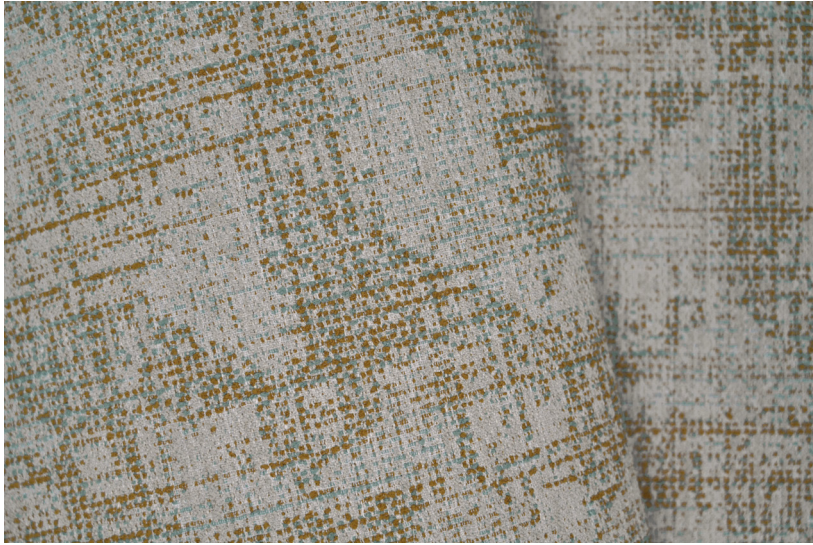

84029 - CHICA

COL. 42

Lisières - Selvedges

Nb. de coloris - Nb. of colors :	9
Laize - Width :	140 cm (55")
Poids - Weight :	800 g/ml
Composition :	95% PES 5% PA
Raccord vertical - Vertical repeat :	67 cm (26,38")
Raccord horizontal - Horizontal repeat :	<i>dont 77% PES recyclé - including 77% PES recycled</i> 70 cm (27,56")
Martindale :	<i>sauté - half drop</i> 40 000
Propriétés - Properties :	
Pays d'origine - Country of origin :	Espagne - Spain
Conditionnement - Conditioning :	Roulé toute laize - Rolled full width
Collection :	Bavaro
Book :	Inspiration